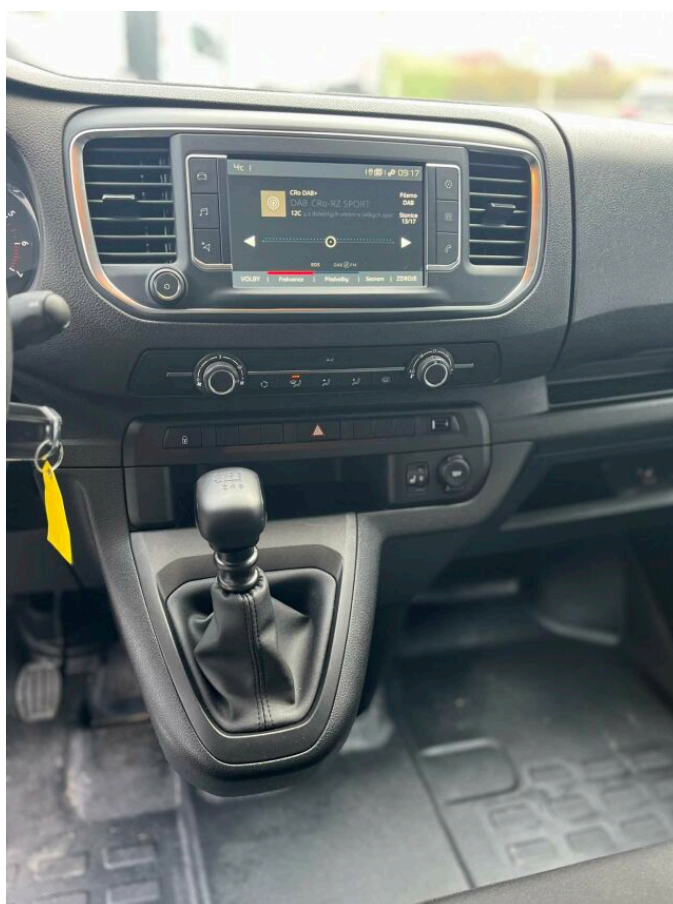

Tato část internetových stránek Fiat Professional slouží zejména autorizovaným prodejcům Fiat