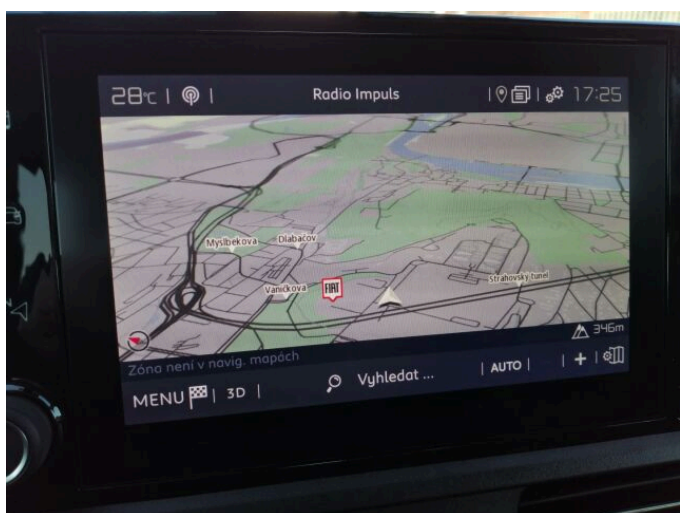

> Výbava

Dotykové ovládání palubního počítače, USB, bluetooth, palubní počítač

> Prodejce:

Direct auto Praha, s.r.o.

Adresa: Chodecká 2341/2, Praha 6, 16900

Web:

Cena: 524 070 Kč bez DPH

> FOTOGALERIE MODELU