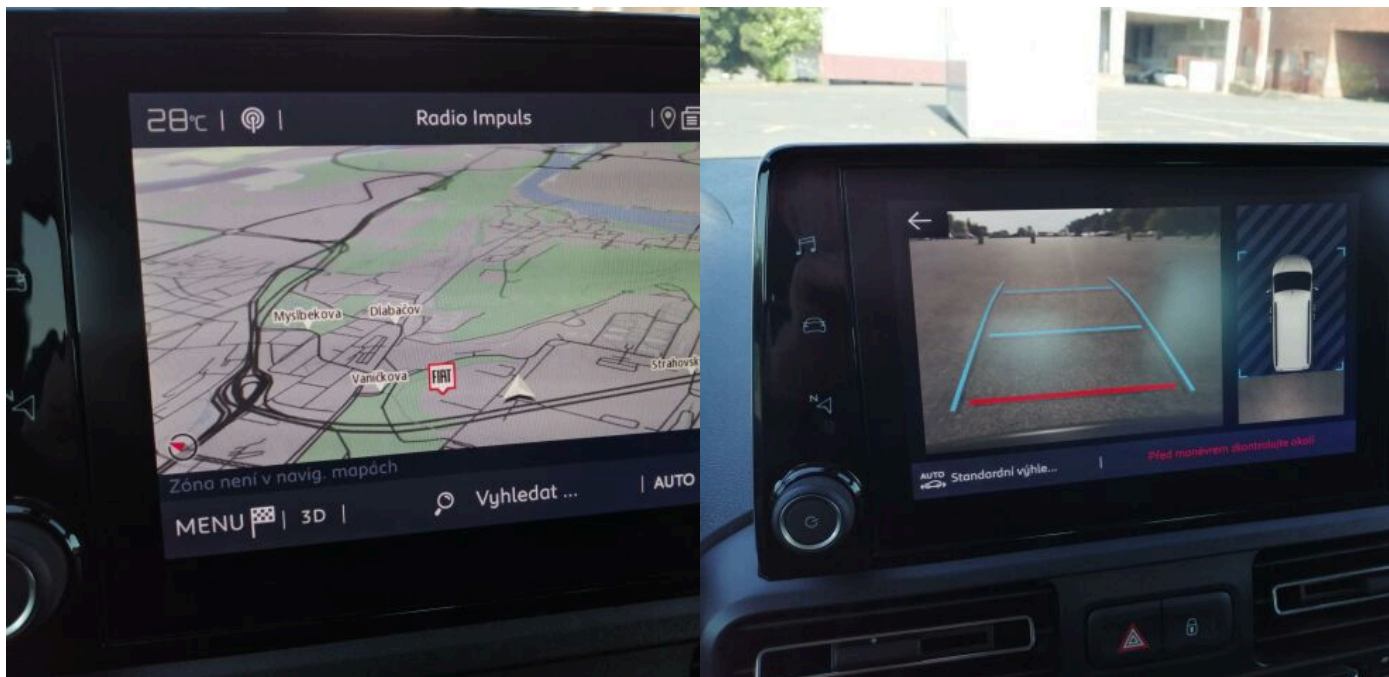

Tato část internetových stránek Fiat Professional slouží zejména autorizovaným prodejčům Fiat Professional v České republice k prezentaci vozů značky Fiat Professional určených k prodeji. Zřizovatel těchto internetových stránek nenese odpovědnost za správnost, úplnost a aktuálnost údajů uvedených v této části internetových stránek. Odpovědnost za správnost, úplnost a aktuálnost údajů týkajících se daného vozidla uvedeného v této části internetových stránek nese výhradně prodejce, jež je uveden v detailní specifikaci vozu zvoleného uživatelem k prohlédnutí.