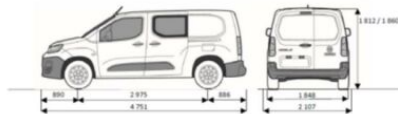

> Prodejce:

I M O F A, spol. s.r.o.

Adresa: Milevská 2, Praha 4, 14000

Web:

Cena: 494 876 Kč bez DPH

> FOTOGALERIE MODELU

ROZMĚRY A HMOTNOSTI

POLOKOMBÍ

ROZMĚRY (mm)	NÁKLADOVÝ PROSTOR (mm)		
Délka	4 751	Objem (5/2 místa)	1,8 / 3,5 m ³
Šířka (bez/ve zrcátky)	1 848 / 2 107	Max. délka (5/2 místa)	1 450 / 2 000
Výška (bez/s paketem Worklife)	1 812 / 1 860	Šířka (2x boční posuvné dveře)	1 527
Rozvor	2 975	Šířka mezi podběhy	1 229
Převis přední / zadní	890 / 886	Výška	1 200 – 1 270
Rozchod přední	1 553 – 1 563	Šířka / výška bočních dveří	641 / 1 072
Rozchod zadní	1 568 – 1 577	Šířka / výška zadních klídkových dveří	1 241 / 1 196