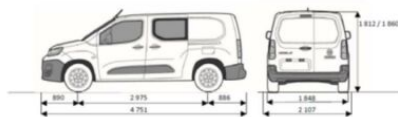

ROZMĚRY A HMOTNOSTI

POLOKOMBÍ

ROZMĚRY (mm)	NÁKLADOVÝ PROSTOR (mm)		
Délka	4 751	Objem (5/2 místa)	1,8 / 3,5 m³
Šířka (bez/ve zrcátce)	1 848 / 2 107	Max. délka (5/2 místa)	1 450 / 2 000
Výška (bez/s paketem Worklife)	1 812 / 1 960	Šířka (2x boční posuvné dveře)	1 527
Rozvor	2 975	Šířka mezi podběhy	1 229
Převis přední / zadní	890 / 886	Výška	1 200 - 1 270
Rozchod přední	1 555 - 1 563	Šířka / výška bočních dveří	641 / 1 072
Rozchod zadní	1 568 - 1 577	Šířka / výška zadních klídkových dveří	1 241 / 1 196

HMOTNOST (kg)	1.5 BlueHDi 102N	1.5 BlueHDi 130N	1.5 BlueHDi 130N BAT	E-DOBLO
Prázdná	1 635	1 635	1 655	1 804
Užitková	765	765	745	646
Nejvyšší technicky přípustná	2 400	2 400	2 400	2 450
Braňný přívěs	1 030	1 030	1 000	750

Tato část internetových stránek Fiat Professional slouží zejména autorizovaným prodejčům Fiat Professional v České republice k prezentaci vozů značky Fiat Professional určených k prodeji. Zřizovatel těchto internetových stránek nenes odpovědnost za správnost, úplnost a aktuálnost údajů uvedených v této části internetových stránek. Odpovědnost za správnost, úplnost a aktuálnost údajů týkajících se daného vozidla uvedeného v této části internetových stránek nese výhradně prodejce, jež je uveden v detailní specifikaci vozu zvoleného uživatelem k prohlédnutí.