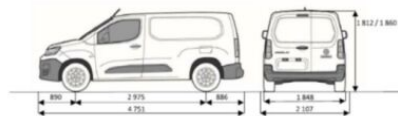

> FOTOGALERIE MODELU

ROZMĚRY A HMOTNOSTI

VAN L2

ROZMĚRY (mm)	NÁKLADOVÝ PROSTOR (mm)		
Délka	4 751	Objem (základní/s Magic cargo)	3,9 m ³ / 4,4 m ³
Šířka (bez/se zrcátky)	1 848 / 2 107	Max. délka (základní/s Magic cargo)	2 167 / 3 440
Výška (bez/s paketem WorkSite)	1 812 / 1 860	Šířka (1x / 2x boční posuvné dveře)	1 630 / 1 527
Rozvor	2 975	Šířka mezi podběhy	1 229
Převis přední / zadní	890 / 886	Výška	1200 - 1270
Rozchod přední	1 553 - 1 563	Šířka / výška bočních dveří	641 / 1 072
Rozchod zadní	1 568 - 1 577	Šířka / výška zadních křídlových dveří	1 241 / 1 196

HMOTNOST (kg)	1.5 BlueHDi 102k	1.5 BlueHDi 130k	1.5 BlueHDi 130k BAT	E-DOBLO
Provozní	1 516	1 523	1 522	1 816
Užitečná	864	857	878	634
Nejvyšší technicky přípustná	2 380	2 380	2 400	2 450
Brzděný přířev	1 050	1 050	1 000	750

ROZMĚRY A HMOTNOSTI

VAN L1

ROZMĚRY (mm)	NÁKLADOVÝ PROSTOR (mm)		
Délka	4 401	Objem (základní/s Magic cargo)	3,3 m ³ / 3,8 m ³
Šířka (bez/se zrcátky)	1 848 / 2 107	Max. délka (základní/s Magic cargo)	1 817 / 3 090
Výška (bez/s paketem WorkSite)	1 796 / 1 860	Šířka (1x / 2x boční posuvné dveře)	1 630 / 1 527
Rozvor	2 785	Šířka mezi podběhy	1 229
Převis přední / zadní	890 / 726	Výška	1200 - 1270
Rozchod přední	1 553 - 1 563	Šířka / výška bočních dveří	641 / 1 072
Rozchod zadní	1 568 - 1 577	Šířka / výška zadních křídlových dveří	1 241 / 1 196