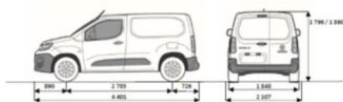

> FOTOGALERIE MODELU

ROZMĚRY A HMOTNOSTI

VAN L2

ROZMĚRY (mm)	NÁKLADOVÝ PROSTOR (mm)		
Délka	4 751	Objem (základní/s Magic cargo)	3,9 m ³ / 4,4 m ³
Šířka (bez/se zrcátky)	1 848 / 2 107	Max. délka (základní/s Magic cargo)	2 167 / 3 440
Výška (bez/s paketem WorkSite)	1 812 / 1 860	Šířka (1x / 2x boční posuvné dveře)	1 630 / 1 527
Rozvor	2 975	Šířka mezi podběhy	1 229
Převis přední / zadní	890 / 886	Výška	1200 - 1270
Rozchod přední	1 553 - 1 563	Šířka / výška bočních dveří	641 / 1 072
Rozchod zadní	1 568 - 1 577	Šířka / výška zadních křídlových dveří	1 241 / 1 196

HMOTNOST (kg)	1.5 BlueHDi 102k	1.5 BlueHDi 130k	1.5 BlueHDi 130k BAT	E-DOBLO
Provozní	1 516	1 523	1 522	1 816
Užitečná	864	857	878	634
Nejvyšší technicky přípustná	2 380	2 380	2 400	2 450
Brzděný přířev	1 050	1 050	1 000	750

ROZMĚRY A HMOTNOSTI

VAN L1

ROZMĚRY (mm)	NÁKLADOVÝ PROSTOR (mm)		
Délka	4 401	Objem (základní/s Magic cargo)	3,3 m ³ / 3,8 m ³
Šířka (bez/se zrcátky)	1 848 / 2 107	Max. délka (základní/s Magic cargo)	1 817 / 3 090
Výška (bez/s paketem WorkSite)	1 796 / 1 860	Šířka (1x / 2x boční posuvné dveře)	1 630 / 1 527
Rozvor	2 785	Šířka mezi podběhy	1 229
Převis přední / zadní	890 / 726	Výška	1200 - 1270
Rozchod přední	1 553 - 1 563	Šířka / výška bočních dveří	641 / 1 072
Rozchod zadní	1 568 - 1 577	Šířka / výška zadních křídlových dveří	1 241 / 1 196