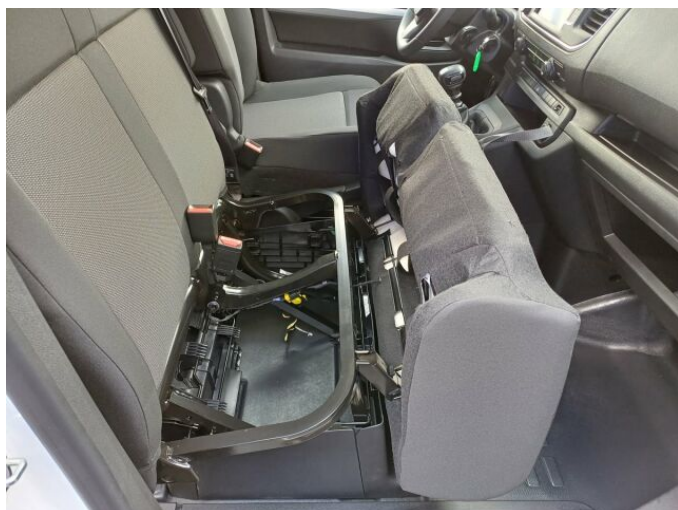

Tato část internetových stránek Fiat Professional slouží zejména autorizovaným prodejcům Fiat Professional v České republice k prezentaci vozů značky Fiat Professional určených k prodeji. Zřizovatel těchto internetových stránek nenesé odpovědnost za správnost, úplnost a aktuálnost údajů uvedených v této části internetových stránek. Odpovědnost za správnost, úplnost a aktuálnost údajů týkajících se daného vozidla uvedeného v této části internetových stránek nese výhradně prodejce, jež je uveden v detailní specifikaci vozu zvoleného uživatelem k prohlédnutí.