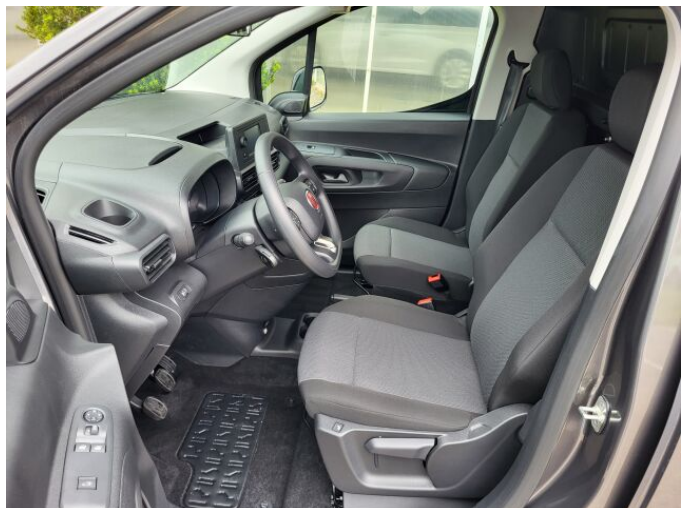

> FOTOGALERIE MODELU