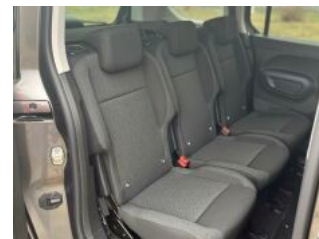

FIAT DOBLÓ DOBLO 1.5 BLUEHDI

130 8A

> Technické údaje

Najeto:	10 km	Rok:	2024
Kategorie:	užitkové	Typ:	užitkové
Objem:	1499 cm³	Palivo:	nafta
Výkon:	96 kW	Barva:	Šedá
Převodovka:	automatická převodovka		

> Historie a poznámky

Koupeno v CZ

Vůz skladem IHNED K ODBĚRU!!! Možnost financování + pojištění vozu nebo výkup staršího vozu. Pro více informací kontaktujte prodejce: Martin Hošťálek tel. 770 145 110 email: hostalek@aspekta.cz Příplatková výbava v ceně: Paket Style - samostatně otevíratelné okno v zadních výklopných dveřích , Zatmavená skla zadních oken , Podélné střešní ližiny černé , Elektricky ovládaná zadní okna , Elektricky sklopná vnější zpětná zrcátka , 16 kola z lehkých slitin , Rádio s 8 dotykovým displejem, Android Auto, Apple CarPlay