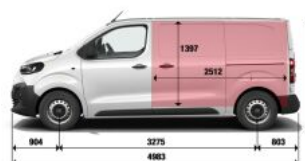

> Historie a poznámky

Koupeno v CZ, Servisní kniha

98044, Pro úplnou specifikaci vozidla a výbavy kontaktujte prodejce.,Financování vozidla s úrokem od 2.99 % a délkou financování až 72 měsíců, včetně zvýhodněného pojištění vozidla.,Možnost zakoupení vozidla i na protiúčet za vaše stávající vozidlo.