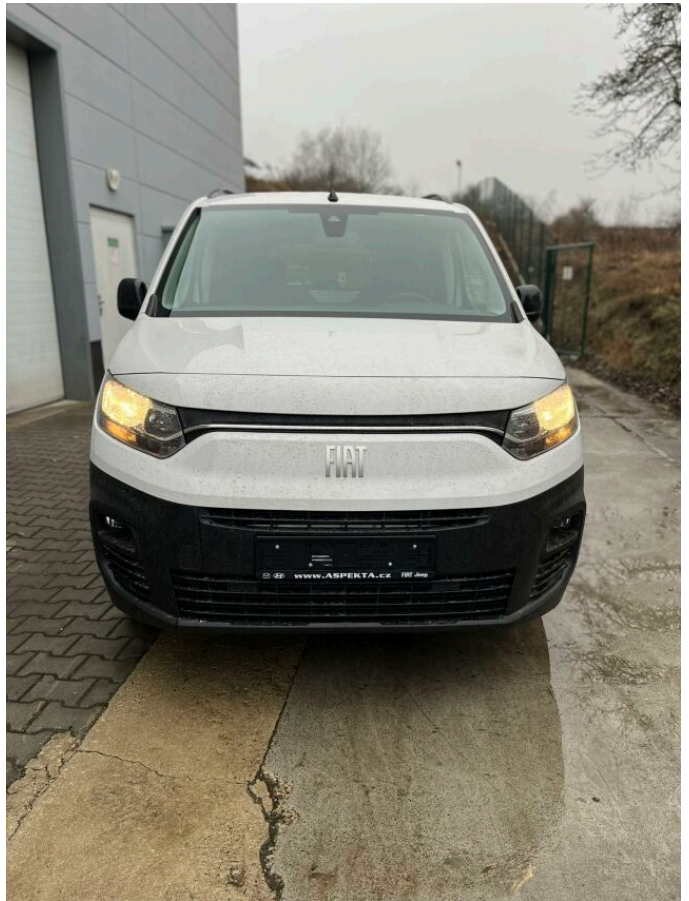

> FOTOGALERIE MODELU