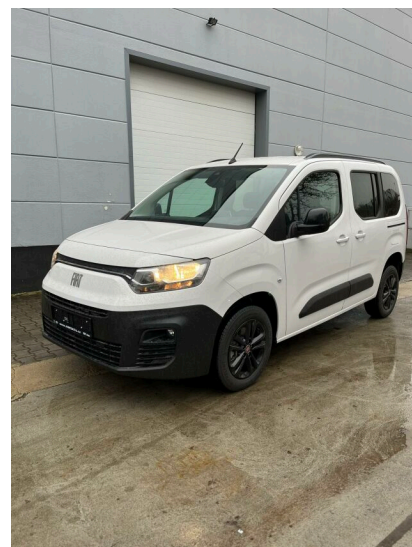

FIAT DOBLÓ FIAT DOBLO 1,2 PURETECH 110K L1 KOMBI N1

> Technické údaje

Najeto:	15 km	Rok:	2024
Kategorie:	užitkové	Typ:	užitkové
Objem:	1199 cm³	Palivo:	benzin
Výkon:	81 kW	Barva:	bílá
Převodovka:	manuální převodovka		

> Historie a poznámky

Koupeno v CZ

Vůz skladem IHNED K ODBĚRU!!! Možnost financování + pojištění vozu nebo výkup staršího vozu. Pro více informací kontaktujte prodejce: Martin Hošťálek tel. 770 145 110 email: hostalek@aspekta.cz Příplatková výbava v ceně: samostatně otevíratelné okno v zadních výklopných dveřích, Zatmavená skla zadních oken, Podélné střešní ližiny černé, Elektricky ovládaná zadní okna, Elektricky sklopná vnější zpětná zrcátka , 16 alu kola , Rádio s 8 dotykovou obrazovkou a DAB