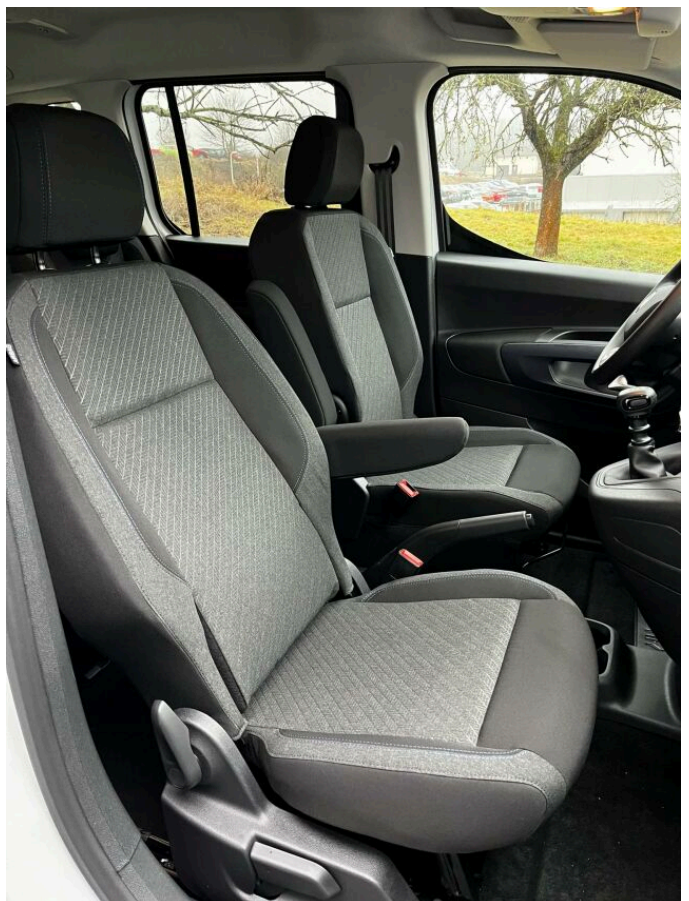

> FOTOGALERIE MODELU