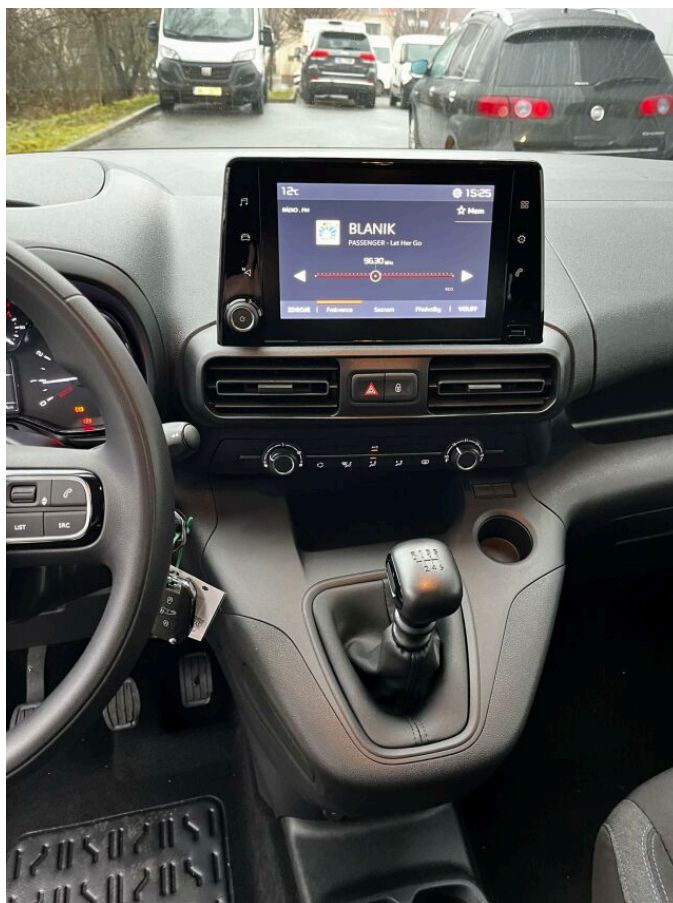

Tato část internetových stránek Fiat Professional slouží zejména autorizovaným prodejcům Fiat Professional v České republice k prezentaci vozů značky Fiat Professional určených k prodeji. Zřizovatel těchto internetových stránek nenese odpovědnost za správnost, úplnost a aktuálnost údajů uvedených v této části internetových stránek. Odpovědnost za správnost, úplnost a aktuálnost údajů týkajících se daného vozidla uvedeného v této části internetových stránek nese výhradně prodejce, jež je uveden v detailní specifikaci vozu zvoleného uživatelem k prohlédnutí.