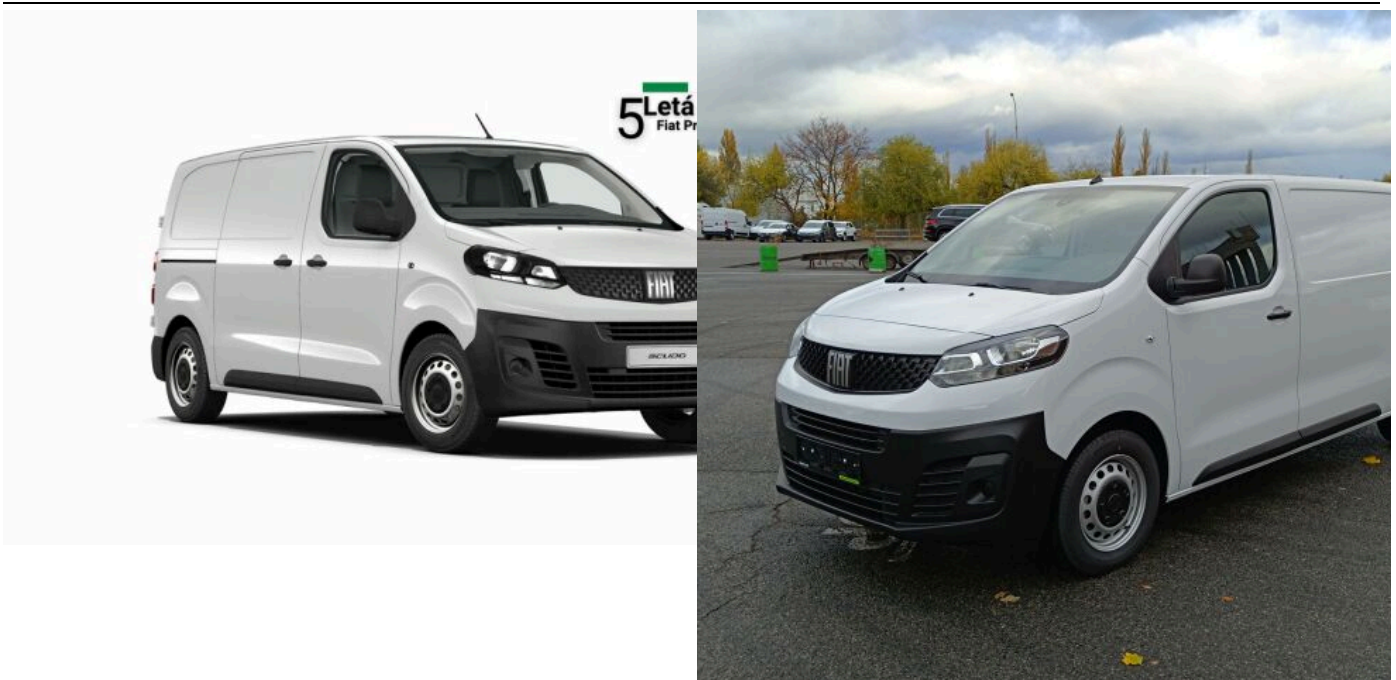

> FOTOGALERIE MODELU