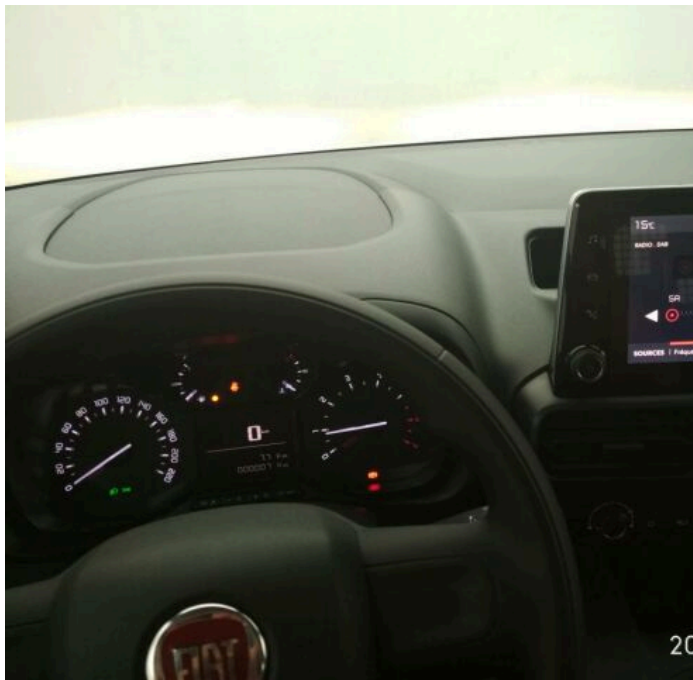

Tato část internetových stránek Fiat Professional slouží zejména autorizovaným prodejčům Fiat Professional v České republice k prezentaci vozů značky Fiat Professional určených k prodeji. Zřizovatel těchto internetových stránek nenes odpovědnost za správnost, úplnost a aktuálnost údajů uvedených v této části internetových stránek. Odpovědnost za správnost, úplnost a aktuálnost údajů týkajících se daného vozidla uvedeného v této části internetových stránek nese výhradně prodejce, jež je uveden v detailní specifikaci vozu zvoleného uživatelem k prohlédnutí.