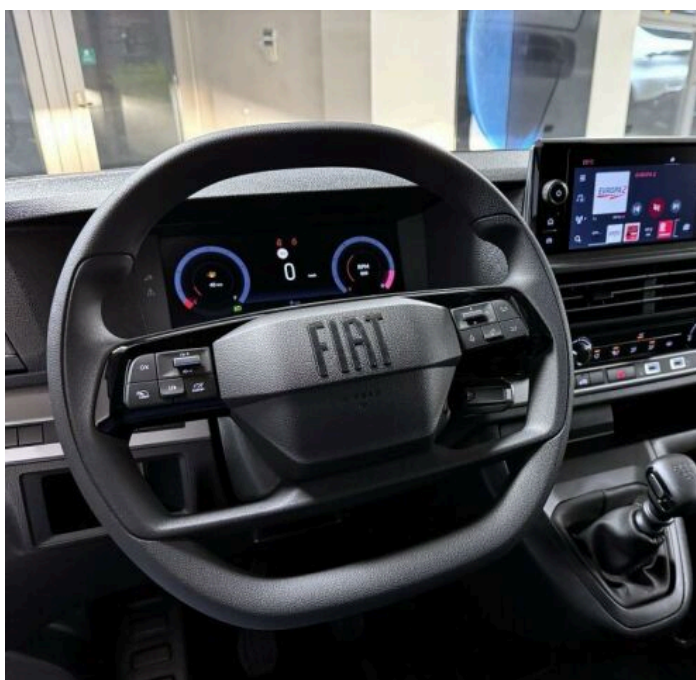

Tato část internetových stránek Fiat Professional slouží zejména autorizovaným prodejčům Fiat Professional v České republice k prezentaci vozů značky Fiat Professional určených k prodeji. Zřizovatel těchto internetových stránek nenese odpovědnost za správnost, úplnost a aktuálnost údajů uvedených v této části internetových stránek. Odpovědnost za správnost, úplnost a aktuálnost údajů týkajících se daného vozidla uvedeného v této části internetových stránek nese výhradně prodejce, jež je uveden v detailní specifikaci vozu zvoleného uživatelem k prohlédnutí.