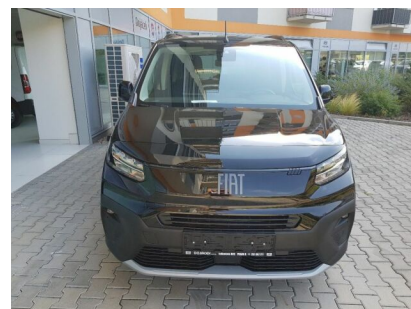

# FIAT DOBLÓ PANORAMA 1,5 BLUEHDI 130K

**FIAT**  
PROFESSIONAL

## > Technické údaje

Najeto:	<b>2 km</b>	Rok:	<b>10 / 2024</b>
Kategorie:	<b>užitkové</b>	Typ:	<b>kombi</b>
Objem:	<b>0 cm<sup>3</sup></b>	Palivo:	<b>nafta</b>
Výkon:	<b>0 kW</b>	Barva:	<b>černá</b>
Převodovka:	<b>manuální převodovka</b>		