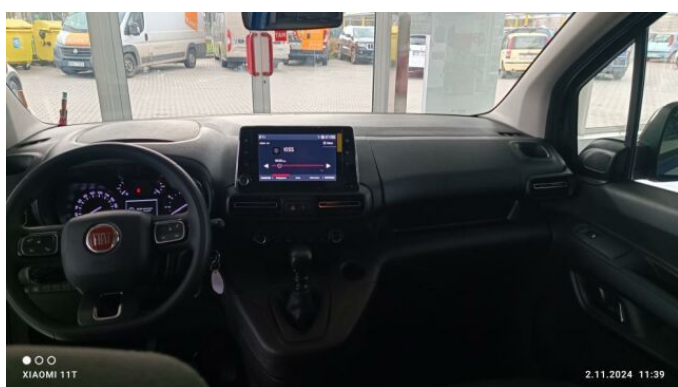

FIAT DOBLÓ 1.5 BLUE HDI 100 6

FIAT
PROFESSIONAL

> Technické údaje

Najeto:	2 km	Rok:	2024
Kategorie:	užitkové	Typ:	kombi
Objem:	1499 cm³	Palivo:	nafta
Výkon:	75 kW	Barva:	modrá
Počet dveří:	5	Počet míst k sezení:	5
Převodovka:	manuální převodovka		

> Výbava

Digitální příjem rádia (DAB), USB, autorádio, bluetooth, hands free, palubní počítač, 6x airbag, ABS, centrální dálkový, centrální zamykání, denní svícení, parkovací senzory zadní, protipokluzový systém kol (ASR), senzor světel, senzor tlaku v pneumatikách, stabilizace podvozku (ESP), el. okna, el. přední okna, senzor stěračů, zadní stěrač, 6 rychlostních stupňů, tempomat, dělená zadní sedadla, výškově nastavitelné sedadlo řidiče, střešní nosič, klimatizace, nastavitelný volant, posilovač řízení, alu kola, el. sklopná zrcátka, el. zrcátka, mlhovky, venkovní teploměr, vyhřívaná zrcátka, imobilizér, Android Auto, Apple CarPlay, asistent jízdy v jízdním pruhu, asistent rozjezdu do kopce (HSA), automatické přepínání dálkových světel

> Prodejce:

AUTO - Rolný v.o.s.

Adresa: Brněnská 88, Prostějov, 79601

Web:

Cena: 495 690 Kč bez DPH

> FOTOGALERIE MODELU

Tato část internetových stránek Fiat Professional slouží zejména autorizovaným prodejčům Fiat Professional v České republice k prezentaci vozů značky Fiat Professional určených k prodeji. Zřizovatel těchto internetových stránek nenese odpovědnost za správnost, úplnost a aktuálnost údajů uvedených v této části internetových stránek. Odpovědnost za správnost, úplnost a aktuálnost údajů týkajících se daného vozidla uvedeného v této části internetových stránek nese výhradně prodejce, jež je uveden v detailní specifikaci vozu zvoleného uživatelem k prohlédnutí.