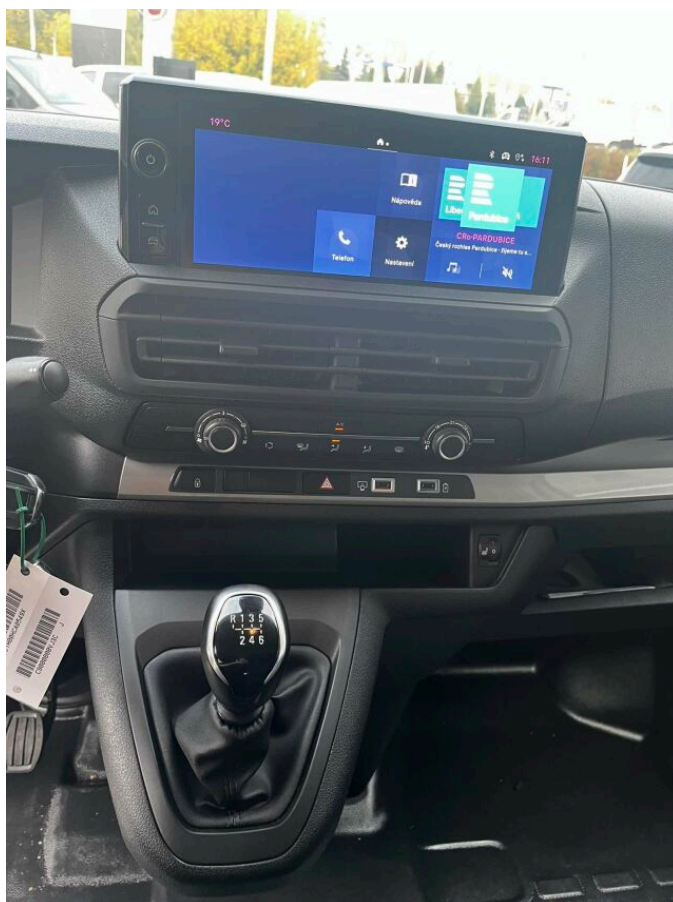

Tato část internetových stránek Fiat Professional slouží zejména autorizovaným prodejčům Fiat