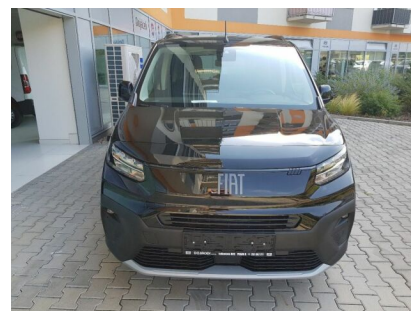

# FIAT DOBLÓ PANORAMA 1,5

## BLUEHDI 130K

**FIAT**  
PROFESSIONAL

### > Technické údaje

Najeto:	<b>2 km</b>	Rok:	<b>10 / 2024</b>
Kategorie:	<b>užitkové</b>	Typ:	<b>kombi</b>
Objem:	<b>0 cm<sup>3</sup></b>	Palivo:	<b>nafta</b>
Výkon:	<b>0 kW</b>	Barva:	<b>černá</b>
Převodovka:	<b>manuální převodovka</b>		