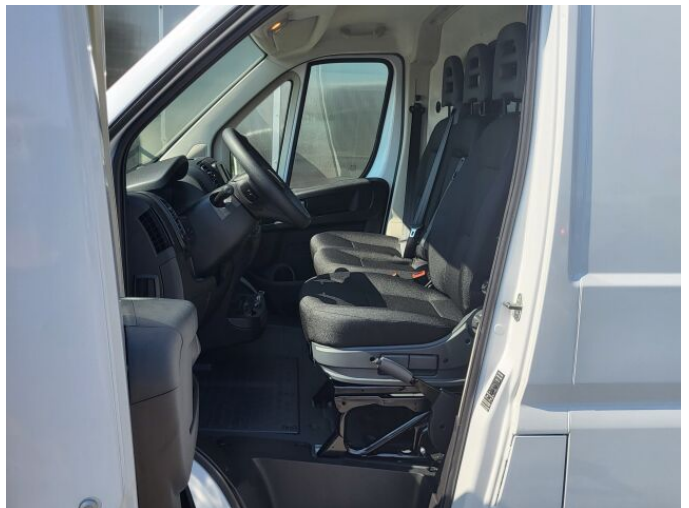

> FOTOGALERIE MODELU