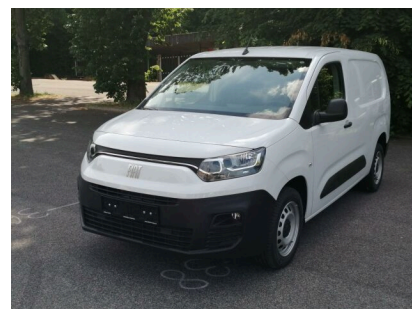

FIAT DOBLÓ 1,5 BLUEHDI 100K VAN

L2

> Technické údaje

Najeto:	0 km	Rok:	2024
Kategorie:	užitkové	Typ:	skříň
Objem:	1499 cm³	Palivo:	nafta
Výkon:	75 kW	Barva:	Bílá Clear
Počet dveří:	5	Počet míst k sezení:	3
Převodovka:	manuální převodovka		

> Historie a poznámky

Koupeno v CZ, Servisní kniha

Rezervní kolo plnohodnotné ocelové, Zadní parkovací senzory, Airbag řidiče, spolujezdce, boční airbagy a hlavové airbagy, Smartphone Station, Autonomní nouzové brzdění s rozpoznáním chodců a cyklistů, Hlídní jízdních pruhů, Rozpoznání dopravních značek s omezením rychlosti a inteligentní rychlostní asistent, Hlídní pozornosti a únavy řidiče, Tempomat a omezovač rychlosti, dešťový senzor, elektricky sklopná zrcátka, přední mlhovky, Manuální klimatizace, Digitální přístrojový panel, sedadlo řidiče nastavitelné výškově, bederní a loketní opěrka; uzavřená přihrádka před spolujezdcem; vyšší akustická izolace interiéru; chromované vnitřní kliky dveří, Dvousedadlo spolujezdce MAGIC CARGO