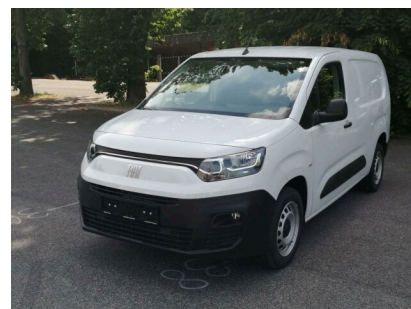

FIAT DOBLÓ 1,5 BLUEHDI 100K VAN

L2

> Technické údaje

Najeto:	0 km	Rok:	2024
Kategorie:	užitkové	Typ:	skříň
Objem:	1499 cm³	Palivo:	nafta
Výkon:	75 kW	Barva:	Bílá Clear
Počet dveří:	5	Počet míst k sezení:	3
Převodovka:	manuální převodovka		

> Historie a poznámky

Koupeno v CZ, Servisní kniha

Rezervní kolo plnohodnotné ocelové, Zadní parkovací senzory, Airbag řidiče, spolujezdce, boční airbagy a hlavové airbagy, Smartphone Station, Autonomní nouzové brzdění s rozpoznáním chodců a cyklistů, Hlídní jízdních pruhů, Rozpoznání dopravních značek s omezením rychlosti a inteligentní rychlostní asistent, Hlídní pozornosti a únavy řidiče, Tempomat a omezovač rychlosti, dešťový senzor, elektricky sklopná zrcátka, přední mlhovky, Manuální klimatizace, Digitální přístrojový panel, sedadlo řidiče nastavitelné výškově, bederní a loketní opěrka; uzavřená přihrádka před spolujezdcem; vyšší akustická izolace interiéru; chromované vnitřní kliky dveří, Dvousedadlo spolujezdce MAGIC CARGO