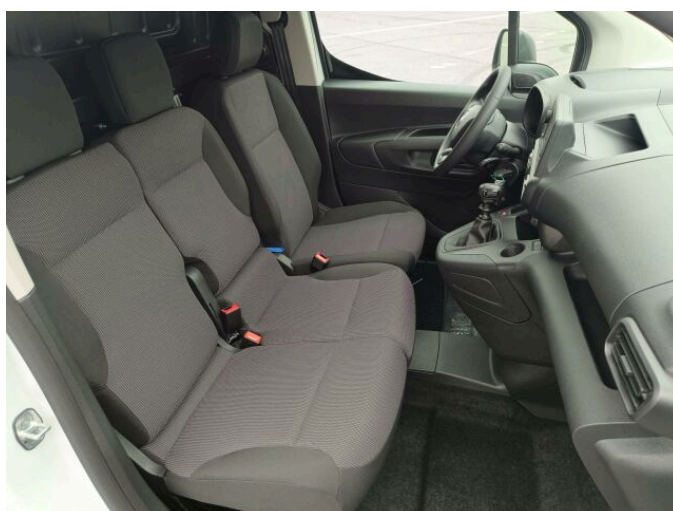

Tato část internetových stránek Fiat Professional slouží zejména autorizovaným prodejcům Fiat Professional v České republice k prezentaci vozů značky Fiat Professional určených k prodeji. Zřizovatel těchto internetových stránek nenese odpovědnost za správnost, úplnost a aktuálnost údajů uvedených v této části internetových stránek. Odpovědnost za správnost, úplnost a aktuálnost údajů týkajících se daného vozidla uvedeného v této části internetových stránek nese výhradně prodejce, jež je uveden v detailní specifikaci vozu zvoleného uživatelem k prohlédnutí.