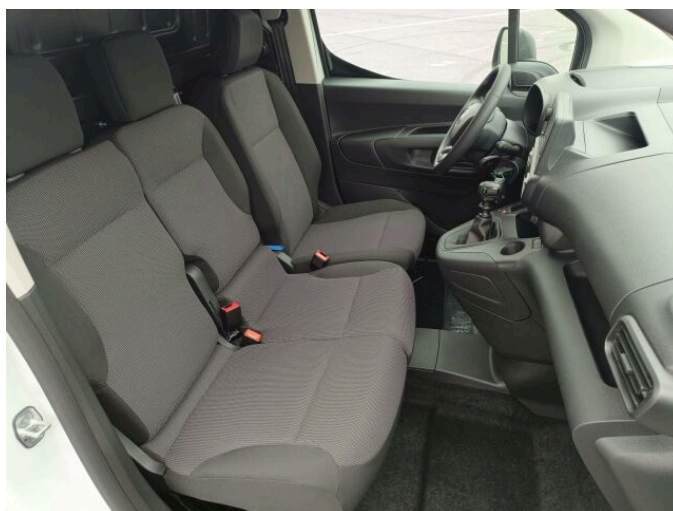

Tato část internetových stránek Fiat Professional slouží zejména autorizovaným prodejcům Fiat Professional v České republice k prezentaci vozů značky Fiat Professional určených k prodeji. Zřizovatel těchto internetových stránek nenese odpovědnost za správnost, úplnost a aktuálnost údajů uvedených v této části internetových stránek. Odpovědnost za správnost, úplnost a aktuálnost údajů týkajících se daného vozidla uvedeného v této části internetových stránek nese výhradně prodejce, jež je uveden v detailní specifikaci vozu zvoleného uživatelem k prohlédnutí.